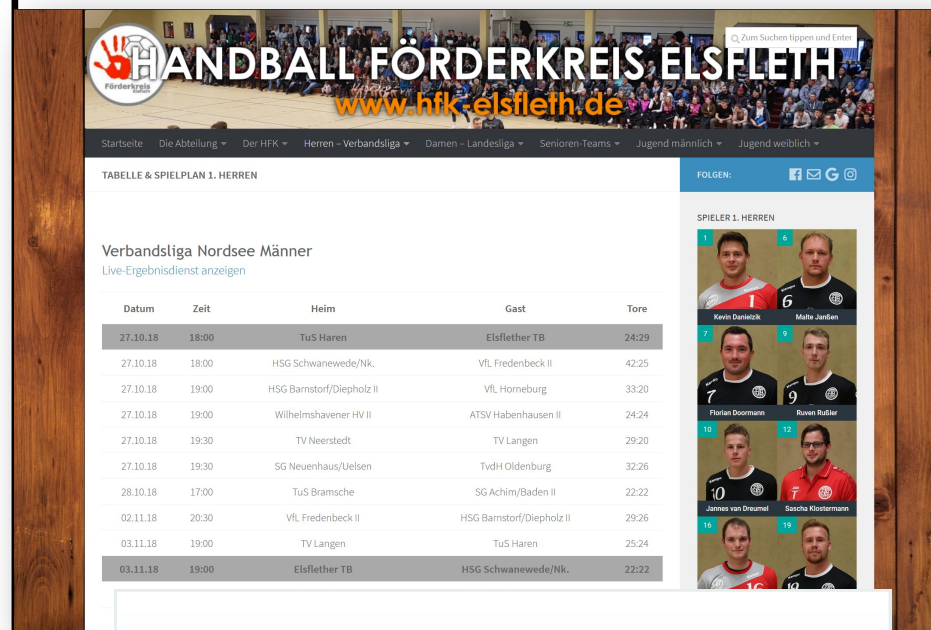

Sie verlieren das Spiel aufgrund der mangelhaften Chancenverwertung. Immer wieder aufs Neue erspielte sich das Team von Sascha Klostermann und Shelby Lameyer gute Chancen, scheiterte aber letztendlich zu oft an der guten Torhüterin der Gäste. In der Abwehr agierten die Mädchen zum größten Teil sehr gut. Doch unterliefen ihnen in der Abwehraktionen zu viele Unachtsamkeiten, die der Gegner eiskalt ausnutzte. Es reicht eben nicht aus bei einem Angriff des Gegners nur 30 Sekunden super zu verteidigen und dann zu hoffen den Ball zu bekommen. Es sind aber nur Kleinigkeiten an denen in den kommenden Wochen weiter gearbeitet werden muss.

Am 17.03. trifft die Mannschaft auf einen direkten Konkurrenten um den 6. Tabellenplatz. Das Team wird alles geben, um die Niederlage aus dem Hinspiel vergessen zu machen und den 6. Platz zu sichern. Für die kommende Saison hat sich das Team vorgenommen, an der Landesliga-Qualifikation in der WJB teilzunehmen.

Seit der letzten Saison hat der Handball-Förderkreis eine neue Homepage. Nachdem die alte in die Jahre gekommen war und nicht mehr richtig gepflegt wurde, hat Jannes Böck die Öffentlichkeitsarbeit in die Hand genommen und eine neue Webseite gestaltet. Dort gibt es nun u.a. eine Auflistung der Mannschaften mit Bildern und Portraits der Spieler, Informationen über unsere Handballabteilung sowie die aktuellen Berichte und Tabellen der Mannschaften.

www.hfk-elsfleth.de